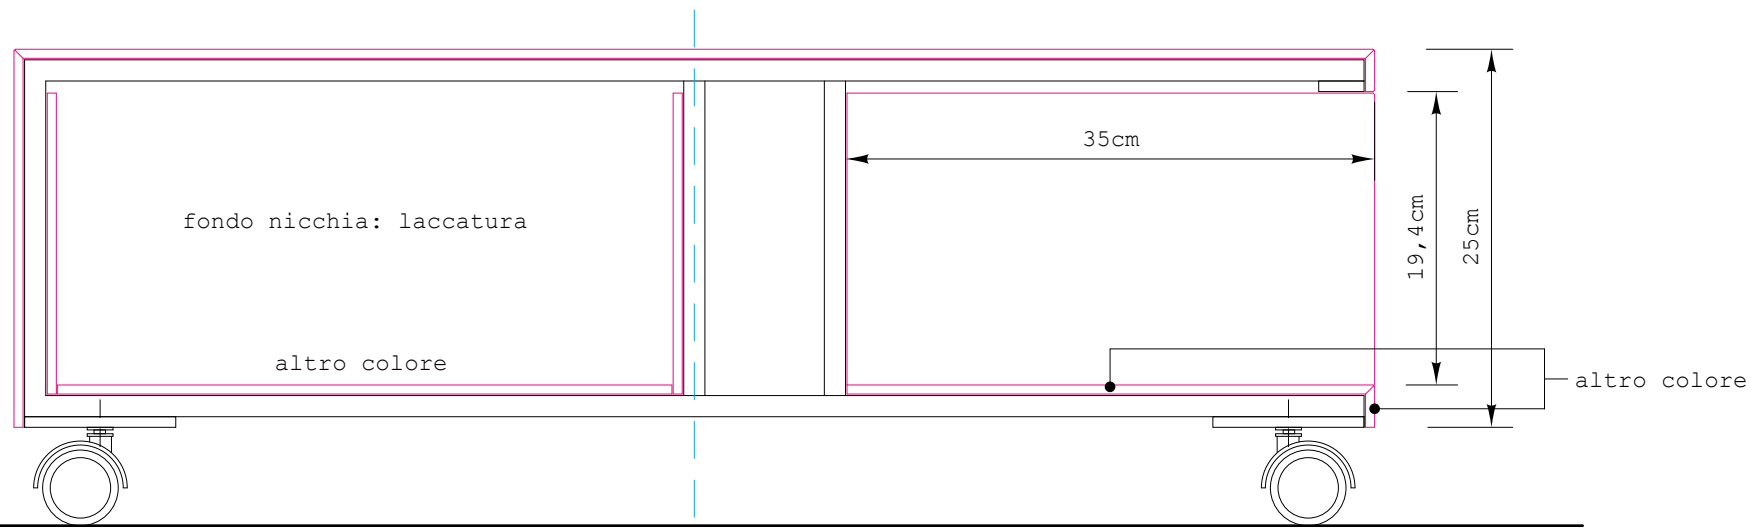

TAVOLO/CONTENITORE 1

dimensioni: 90X90cm; h=25cm + 7,5cm

Struttura in MDF rivestita con latta 6 mm
(2 colori)

Fondo nicchie laccatura colore da definire
in base al materiale del rivestimento

N.B.:

- ruote per mobili $\varnothing 50\text{mm}$

SEZIONE 1, scala 1:5

SEZIONE 2, scala 1:5

FRONTE, scala 1:5