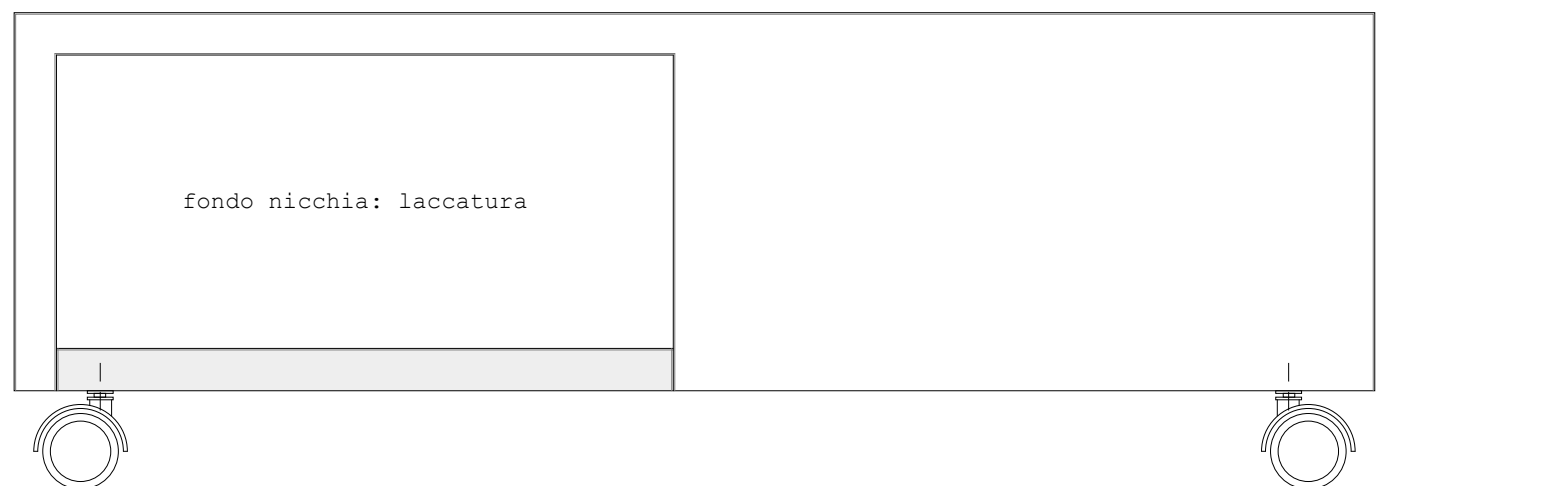

TAVOLO/CONTENITORE 1

dimensioni: 90X90cm; h=25cm + 7,5cm

Struttura in MDF rivestita con latta 6 mm
(2 colori)

Fondo nicchie laccatura colore da definire
in base al materiale del rivestimento

N.B.:

- ruote per mobili $\varnothing 50\text{mm}$

SEZIONE 1, scala 1:5

SEZIONE 2, scala 1:5

FRONTE, scala 1:5