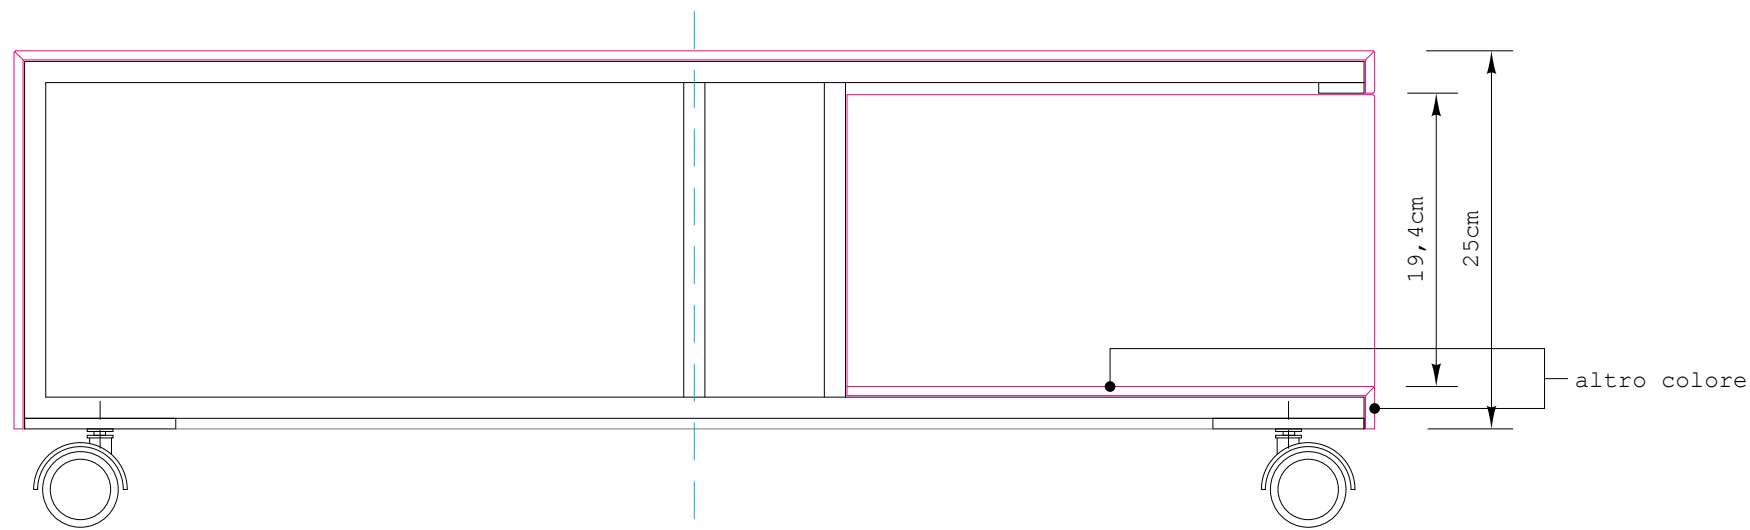

TAVOLO/CONTENITORE 1

dimensioni: 90X90cm; h=25cm + 7,5cm

Struttura in MDF rivestita con latta 6 mm
(2 colori)

Fondo nicchie laccatura colore da definire
in base al materiale del rivestimento

N.B.:

- ruote per mobili $\varnothing 50\text{mm}$

SEZIONE 1, scala 1:5

SEZIONE 2, scala 1:5

FRONTE, scala 1:5