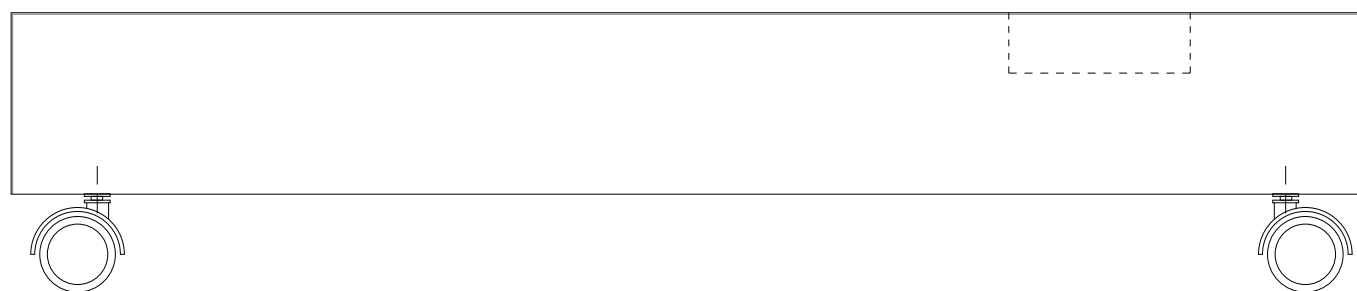

TAVOLO/CONTENITORE 2

dimensioni: 90X90cm; h=12cm + 7,5cm

CON VASCHETTA PORTAOGGETTI

Struttura in MDF rivestita con lastra 6 mm

Fondo vaschetta: altro colore di lastra 6mm

N.B.:

- ruote per mobili ø50mm

VISTA ALTO, scala 1:5

FRONTE, scala 1:5